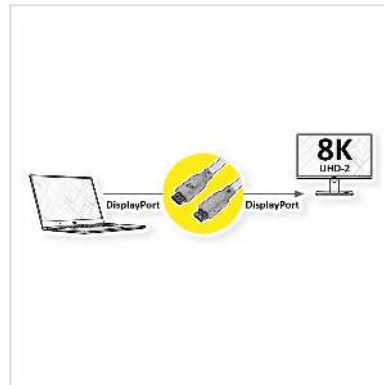

# ROLINE RM Câble DisplayPort v1.4, DP M - DP M, noir, 3 m

<b>Numéro d'article</b>	11.45.5812
<b>Constructeur</b>	ROLINE RECYCLED MATERIAL
<b>Référence constructeur</b>	11.45.5812
<b>EAN (pièce unique)</b>	7630049632332

**8K**

**HDR**

**ROLINE RECYCLED MATERIAL câble DisplayPort M/M, avec connecteurs DP - pour le raccordement d'un portable, PC ou carte graphique avec un écran, une TV ou un projecteur - excellente qualité de transmission avec une résolution maximale allant jusqu' à 8K, à 7680x4320 @60Hz!**

- DisplayPort est un standard de connexion universel pour la transmission de signaux d'image et de son, largement connu et apprécié dans le câblage informatique, industriel et domestique moderne. Les applications comprennent principalement la connexion de moniteurs ou de projecteurs à des ordinateurs, des ordinateurs portables, des ultrabooks, des NUC et des dispositifs similaires.
- Le connecteur nécessite moins d'espace que le VGA ou le DVI et est donc plus adapté aux appareils portables pour deux connecteurs sur une carte graphique (sur une plaque à fente).
- DisplayPort v1.4 prend en charge la compression de flux d'affichage 1.2a (DSC), la correction d'erreur directe et la norme HDR10.
- DP v1.4 peut atteindre une résolution maximale de 8K (7680x4320) @60Hz ou 4K (3840x2160) @120Hz
- La conception pratique de la prise empêche le câble de glisser hors de la prise DisplayPort et garantit une transmission vidéo stable.
- Conforme DP v1.4 (max. 7680 x 4320 @60Hz)