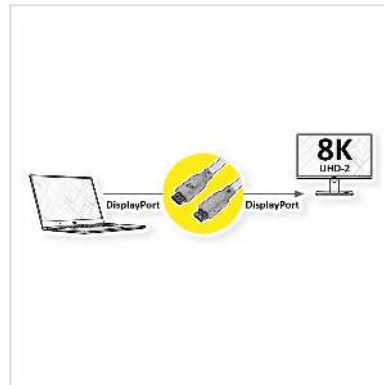

# ROLINE RM Câble DisplayPort v1.4, DP M - DP M, noir, 1 m

<b>Numéro d'article</b>	11.45.5810
<b>Constructeur</b>	ROLINE RECYCLED MATERIAL
<b>Référence constructeur</b>	11.45.5810
<b>EAN (pièce unique)</b>	7630049632318

**8K**

**HDR**

**ROLINE RECYCLED MATERIAL câble DisplayPort M/M, avec connecteurs DP - pour le raccordement d'un portable, PC ou carte graphique avec un écran, une TV ou un projecteur - excellente qualité de transmission avec une résolution maximale allant jusqu' à 8K, à 7680x4320 @60Hz!**

- DisplayPort est un standard de connexion universel pour la transmission de signaux d'image et de son, largement connu et apprécié dans le câblage informatique, industriel et domestique moderne. Les applications comprennent principalement la connexion de moniteurs ou de projecteurs à des ordinateurs, des ordinateurs portables, des ultrabooks, des NUC et des dispositifs similaires.
- Le connecteur nécessite moins d'espace que le VGA ou le DVI et est donc plus adapté aux appareils portables pour deux connecteurs sur une carte graphique (sur une plaque à fente).
- DisplayPort v1.4 prend en charge la compression de flux d'affichage 1.2a (DSC), la correction d'erreur directe et la norme HDR10.
- DP v1.4 peut atteindre une résolution maximale de 8K (7680x4320) @60Hz ou 4K (3840x2160) @120Hz
- La conception pratique de la prise empêche le câble de glisser hors de la prise DisplayPort et garantit une transmission vidéo stable.
- Conforme DP v1.4 (max. 7680 x 4320 @60Hz)