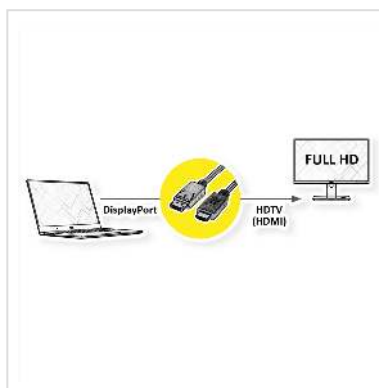

# ROLINE RM Câble DisplayPort DP - HDTV, M/M, noir, 3 m

Numéro d'article	11.45.5782
Constructeur	ROLINE RECYCLED MATERIAL
Référence constructeur	11.45.5782
EAN (pièce unique)	7630049632370

2K

**ROLINE RECYCLED MATERIAL Câble Displayport avec prise HDTV pour relier un ordinateur portable, un PC, un écran ou une carte graphique à un téléviseur, un projecteur ou un vidéoprojecteur - avec une qualité jusqu' à 1920x1080 @60Hz, y compris la transmission audio !**

- HDTV est le standard pour la transmission vidéo numérique dans le secteur TV/multimédia pour par exemple: Connexion d'un téléviseur avec interface HDMI à un appareil de lecture avec connexion DisplayPort.
- Câble avec un port DisplayPort et une prise HDTV. DisplayPort est compatible avec le signal HDMI.
- Remarque: Un câble DisplayPort HDTV ne peut être utilisé que dans un seul sens: le connecteur DisplayPort ne peut être utilisé que du côté de la source de données (par ex. carte graphique).

## Caractéristiques techniques

Constructeur	ROLINE RECYCLED MATERIAL
--------------	--------------------------

Groupe de produits	Câble
Types de produits	Câble DP-HDTV
Couleur	noir
Longueur	3 m
Qualité de transmission	DisplayPort v1.1
Résolution maximale	1920 x 1080 / 1920 x 1200 @60Hz (2K, Full HD)
Connecteur face 1	DisplayPort mâle
Connecteur face 2	HDTV mâle
Type de connecteur face 1	DisplayPort
Genre du connecteur face 1	Mâle
Type de connecteur face 2	HDTV
Genre du connecteur face 2	Mâle
Domaine d'emploi	externe
Blindage du câble	blindé
Poids	124.1 g
Hauteur du colis	20 mm
Largeur du colis	150 mm
Profondeur du colis	150 mm
Poids du paquet	0.16 kg