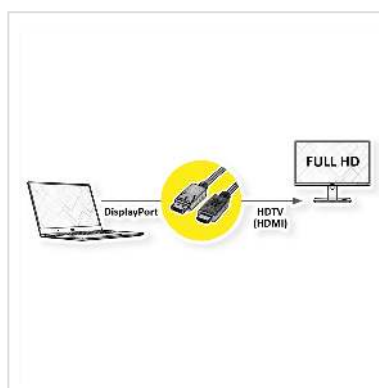

ROLINE RM Câble DisplayPort DP - HDTV, M/M, noir, 2 m

Numéro d'article	11.45.5781
Constructeur	ROLINE RECYCLED MATERIAL
Référence constructeur	11.45.5781
EAN (pièce unique)	7630049632363

2K

ROLINE RECYCLED MATERIAL Câble Displayport avec prise HDTV pour relier un ordinateur portable, un PC, un écran ou une carte graphique à un téléviseur, un projecteur ou un vidéoprojecteur - avec une qualité jusqu' à 1920x1080 @60Hz, y compris la transmission audio !

- HDTV est le standard pour la transmission vidéo numérique dans le secteur TV/multimédia pour par exemple: Connexion d'un téléviseur avec interface HDMI à un appareil de lecture avec connexion DisplayPort.
- Câble avec un port DisplayPort et une prise HDTV. DisplayPort est compatible avec le signal HDMI.
- Remarque: Un câble DisplayPort HDTV ne peut être utilisé que dans un seul sens: le connecteur DisplayPort ne peut être utilisé que du côté de la source de données (par ex. carte graphique).

Groupe de produits	Câble
Types de produits	Câble DP-HDTV
Couleur	noir
Longueur	2 m
Qualité de transmission	DisplayPort v1.1
Résolution maximale	1920 x 1080 / 1920 x 1200 @60Hz (2K, Full HD)
Connecteur face 1	DisplayPort mâle
Connecteur face 2	HDTV mâle
Type de connecteur face 1	DisplayPort
Genre du connecteur face 1	Mâle
Type de connecteur face 2	HDTV
Genre du connecteur face 2	Mâle
Domaine d'emploi	externe
Blindage du câble	blindé
Poids	89.3 g
Hauteur du colis	20 mm
Largeur du colis	100 mm
Profondeur du colis	100 mm
Poids du paquet	0.125 kg