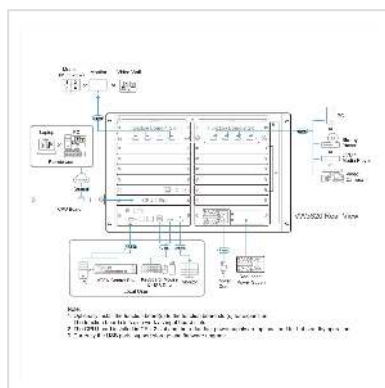

ATEN VW3620 Processeur de mur vidéo modulaire 36 x 20

Numéro d'article	14.01.7468
Constructeur	ATEN
Référence constructeur	VW3620
EAN (pièce unique)	4710469349003

L'ATEN VW3620 est un processeur de mur vidéo matériel True 4K haute performance qui se distingue par sa capacité inégalée à fournir de manière transparente des sources HDMI jusqu'à 4K60 4:4:4, garantissant une vidéo en temps réel impeccable et une qualité d'image irréprochable sans aucun retard ni perte de trame.

Conçu spécialement pour répondre aux exigences de performance système de plus en plus strictes dans les applications critiques, le VW3620 est un processeur de mur vidéo 4K modulaire 7U doté de 7 emplacements d'entrée, 5 emplacements de sortie et 2 emplacements de carte de fonction, qui fonctionnent également comme des emplacements de carte d'entrée, pour prendre en charge jusqu'à 36 sources d'entrée et 20 terminaux d'écran, tout en étant capable de gérer les sources 4K sans délai. La technologie avancée de mise à l'échelle 4K@60 4:4:4 ainsi que la capacité de traitement du signal permettent au VW3620 de fournir une imagerie True 4K étonnante et précise. La carte de contrôle de l'unité centrale redondante et remplaçable à chaud et les doubles modules d'alimentation ajoutent un niveau de fiabilité supplémentaire. Les cartes d'entrée/sortie et le module de refroidissement étant également remplaçables à chaud, le VW3620 garantit un fonctionnement 24/7 et une maintenance aisée dans les scénarios où un dysfonctionnement ou un arrêt du système est inacceptable.

- Traite jusqu'à 36 sources d'entrée et gère jusqu'à 20 écrans de toutes tailles et de différentes résolutions à partir d'un seul châssis 7U
- Construction modulaire avec 7 slots d'entrée, 5 slots de sortie et 2 slots de carte de fonction, qui fonctionnent également comme des slots de carte d'entrée, pour répondre à