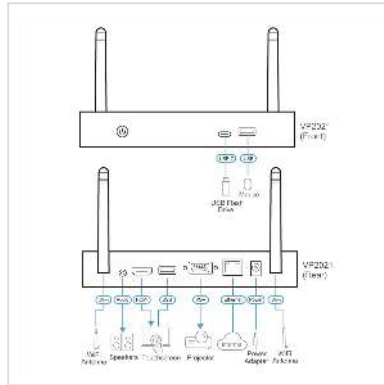

ATEN VP2021 Matrice de présentation sans fil 4K avec quadra-vision

Numéro d'article	14.01.7345
Constructeur	ATEN
Référence constructeur	VP2021
EAN (pièce unique)	4710469342349

PresentON™ VP2021 d'ATEN est une solution BYOD sans fil qui permet à quiconque, y compris aux visiteurs, de partager facilement du contenu à partir d'un ordinateur portable ou d'un appareil mobile afin que les participants puissent collaborer activement, assurant ainsi des flux de travail plus optimisés et efficaces.

Le VP2021 est doté d'une multivues et d'une sortie audio, conçues pour augmenter la flexibilité du partage de contenu. En outre, il est équipé des fonctions touchback USB et mode modération, permettant aux présentateurs de contrôler facilement les réunions. Le VP2021 est également doté d'outils de collaboration innovants qui permettent aux équipes d'améliorer leur productivité. Cette solution propose en outre une visualisation à distance permettant à tous les participants de s'immerger dans la présentation. De plus, sa connectivité PoE facilite l'installation. Il est parfaitement adapté aux espaces de rassemblement et aux grands espaces de réunion et est suffisamment flexible pour une utilisation en entreprise ou dans le secteur de l'éducation.

- Une matrice de présentation BYOD avec capacité de présentation sans fil
- Jusqu'à 4K de contenu peuvent être diffusés sur 1 écran compatible HDMI et 1 écran compatible VGA de façon simultanée
- Permet le partage de contenu natif à partir des écrans d'ordinateurs portables des utilisateurs via l'application ATEN Wireless Presentation Switch disponible sur Windows, macOS et Android
- Compatible avec les systèmes d'exploitation populaires, y compris AirPlay1, Google Cast1, et Chrome, pour le partage de contenu sans fil
- Présentation multivues : jusqu'à quatre sources peuvent être partagées sans fil en