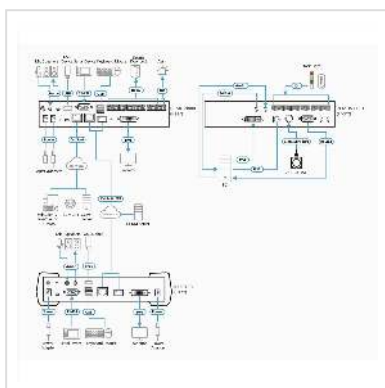

# ATEN RCMDVI00BT Transmetteur KVM sur IP à un seul écran DVI-I avec accès à distance

<b>Numéro d'article</b>	14.01.7342
<b>Constructeur</b>	ATEN
<b>Référence constructeur</b>	RCMDVI00BT
<b>EAN (pièce unique)</b>	4710469341731

Le RCMDVI00BT est un transmetteur basé sur IP haute performance qui se connecte à un PC/serveur à interface DVI accessible à distance via une console avec WinClient/JavaClient à partir d'un emplacement distinct. Le prolongateur KVM sur IP à un seul écran DVI-I RCMDVI00BT prend en charge un écran DVI et assure des transmissions vidéo sans perte et à faible latence jusqu'à 1920 x 1200 à 60 Hz. La configuration du prolongateur RCM permet un accès à distance aux systèmes informatiques via une console USB (clavier/souris USB, écran DVI) sur intranet ou Internet, ce qui permet aux utilisateurs de placer les serveurs/ordinateurs gérés dans des environnements sécurisés et à température contrôlée, qui peuvent être isolés du poste de travail des utilisateurs.

## Caractéristiques techniques

Constructeur	ATEN
Groupe de produits	Switch KVM / PC-Shares
Types de produits	Switch KVM over IP
Couleur	noir
Hauteur	4.18 cm
Largeur	21.33 cm
Profondeur	21.5 cm
Poids	1.51 kg
Poids du paquet	2.745 kg