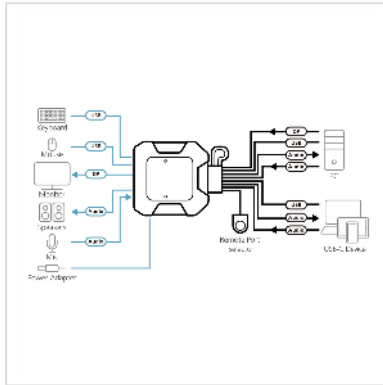

ATEN CS52DP Commutateur KVM hybride DisplayPort 2 ports USB-C

Numéro d'article	14.01.7275
Constructeur	ATEN
Référence constructeur	CS52DP
EAN (pièce unique)	4710469341311

Le commutateur KVM hybride DisplayPort 2 ports USB-C CS52DP est une unité de contrôle qui permet d'accéder à un périphérique USB-C et à un ordinateur DisplayPort. Avec le CS52DP, vous pouvez passer rapidement et sans effort d'un ordinateur à l'autre en utilisant un bouton de sélection de port à distance très pratique.

Le CS52DP compact apporte également une qualité d'affichage 4K éclatant pour améliorer les performances de travail. Autres caractéristiques avancées : le mode d'alimentation par bus, le fait qu'il n'est pas nécessaire d'installer de logiciel ou de configurer l'appareil. Ce commutateur plug and play est idéal pour les personnes qui ont besoin d'un contrôle rapide pour faire du multitâche entre un ordinateur et un périphérique USB-C sur un bureau dans n'importe quel environnement. De plus, sa conception compacte permet une installation efficace et ordonnée, offrant une solution idéale pour gagner de la place et garder votre bureau bien organisé.

- Une console KVM contrôle un ordinateur DisplayPort USB et un périphérique USB-C
- Qualité vidéo supérieure : jusqu'à 4096 x 2160 @ 60 Hz
- Sélection de l'ordinateur via le sélecteur de port à distance
- Prise en charge du mode alternatif DisplayPort (mode DP Alt) qui permet à la connexion USB de transporter des signaux DisplayPort
- Compatible DisplayPort 1.2 et HDCP
- Alimentation par le bus : aucun adaptateur d'alimentation externe requis
- Les ports USB de la console peuvent être utilisés pour le partage de périphériques USB
- Prise en charge multiplateforme : Windows, Mac, Linux, Android et iOS