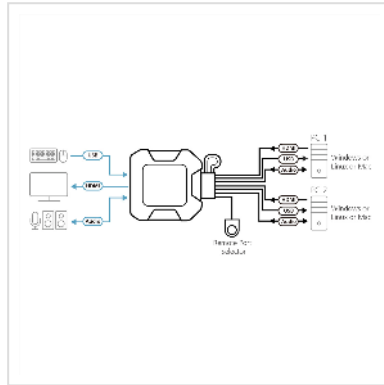

ATEN CS22H Commutateur KVM câble HDMI 4K USB 2 ports avec sélecteur de port distant

Numéro d'article	14.01.7213
Constructeur	ATEN
Référence constructeur	CS22H
EAN (pièce unique)	4710469340468

Basculer entre deux ordinateurs peut s'avérer aussi simple que d'appuyer sur un bouton. Actualisez votre espace de travail grâce au CS22H en installant une console de bureau avec un ensemble de clavier/souris/affichage pour contrôler deux ordinateurs via des connexions USB et HDMI, et vous voilà prêt. Le CS22H compact aide à créer un bureau organisé avec un désordre de câbles réduit et apporte une qualité d'affichage en 4K éclatant pour relever les performances de travail.

Pour un environnement de travail attrayant, soigné et ordonné, les Commutateurs brevetés KVM câble à conception tout-en-un éliminent la nécessité de connecter plusieurs câbles en consolidant les câbles du clavier, de la vidéo et de la souris en un seul ; et en plaçant ce câble directement dans le commutateur.

Le Commutateur KVM câble CS22H ATEN peut accéder instantanément à deux ordinateurs avec une console USB et HDMI tout en offrant une qualité vidéo supérieure jusqu'à 4K DCI (4096 x 2160 à 60 Hz), apportant aux utilisateurs un confort maximal et des effets visuels optimaux.

Caractéristiques techniques

Constructeur	ATEN
Groupe de produits	Switch KVM / PC-Shares
Types de produits	Switch KVM, HDMI
Couleur	noir
Comprend	1x Commutateur KVM câble HDMI 4K USB 2 ports CS22H 1x Instructions utilisateur
Nombre de PCs	2
PC/Switch: raccordements écrans	HDMI
PC/Switch: raccordements claviers / souris	USB
Hauteur	3.04 cm
Largeur	8.42 cm
Profondeur	8.34 cm
Poids	0.34 kg
Hauteur du colis	60 mm
Largeur du colis	160 mm
Profondeur du colis	230 mm
Poids du paquet	0.429 kg