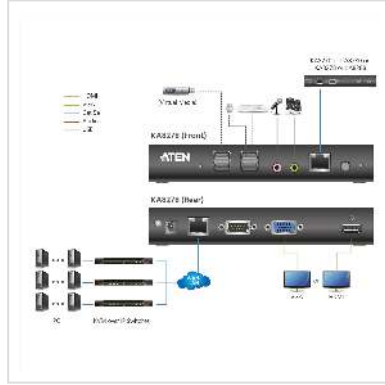

ATEN KA8278 Station console KVM VGA/HDMI sur IP

Numéro d'article	14.01.7019
Constructeur	ATEN
Référence constructeur	KA8278
EAN (pièce unique)	4719264646997

La station console KVM sur IP KA8278 est une console autonome qui remplace PC ou notebook, permettant aux utilisateurs d'accéder, de surveiller et de contrôler à distance tous les serveurs connectés à plusieurs commutateurs KVM sur IP* d'ATEN avec une sécurité impénétrable contre les menaces de virus. Elle prend également en charge diverses méthodes de chiffrement des données, assurant une protection des données imperméable. La station console KVM sur IP peut être déployée partout où un accès instantané est nécessaire et une sécurité stricte, idéale pour les applications telles que les studios, bureaux, centres de données, stations de diffusion, salles de contrôle ou centres d'opérations réseau.

La KA8278 prend en charge souris/clavier USB et deux ports USB pour la fonction de média virtuel et prend en charge une sortie vidéo VGA et une sortie HDMI à des résolutions allant jusqu'à 1920 x 1200 à 60 Hz. La KA8278 permet également aux utilisateurs d'effectuer plusieurs tâches sur deux affichages avec un seul clavier et une seule souris.

- Une console Java autonome qui remplace PC ou notebook, permettant aux utilisateurs d'accéder à distance et de contrôler les commutateurs KVM sur IP d'ATEN
- Sécurité impénétrable contre les menaces de virus et protection des données imperméable
- Authentification unique pour consolider la gestion des plusieurs commutateurs KVM sur IP d'ATEN
- Processeur graphique FPGA avancé – avec des résolutions Full HD 1920 x 1200
- Prend en charge une sortie vidéo VGA et une sortie HDMI – permet aux utilisateurs d'effectuer plusieurs tâches sur deux affichages avec un seul clavier et une seule souris
- Panel Array Mode™ – permet aux administrateurs de surveiller la sortie vidéo de 64 serveurs distants dans un écran simultanément
- Prend en charge la fonction de média virtuel