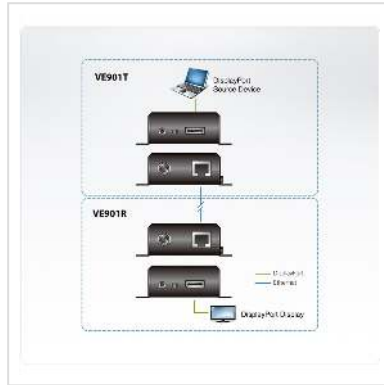

ATEN VE901 Système d'extension DisplayPort HDBaseT-Lite?

Numéro d'article	14.01.6861
Constructeur	ATEN
Référence constructeur	VE901
EAN (pièce unique)	4719264645204

Le système d'extension DisplayPort HDBaseT-Lite VE901 peut étendre un affichage DisplayPort jusqu'à 70 m à l'aide d'un câble Cat 6 / 6a.

Cette combinaison de technologie ATEN et HDBaseT™ prend en charge le partage de média 4K jusqu'à 40 m, offrant une solution simple, adaptable et économique pour toute installation A/V professionnelle.

Le système d'extension DisplayPort HDBaseT-Lite VE901 est la solution parfaite pour les installations A/V professionnelles qui nécessitent une protection contre les interférences de signal vidéo, comme dans les installations médicales et militaires. Grâce à sa conception légère et facile à monter et à son mécanisme de verrouillage fiche CC antidérapant, le VE901 peut être installé dans une multitude d'endroits tout en assurant la tranquillité d'esprit grâce à sa fiabilité.

- Connectivité HDBaseT - étend une connexion DisplayPort jusqu'à 70 mètres via un câble Cat 6/6a
- Antiblocage HDBaseT - résiste à l'interférence du signal lors de la transmission de vidéo en utilisant la technologie HDBaseT
- Doté d'une puissance de sortie 3,3 V / 500 mA pour alimenter les périphériques auxiliaires
- Montable en rack