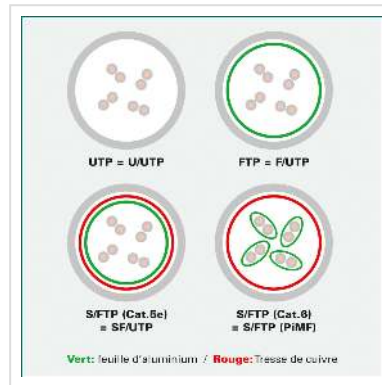

ROLINE GREEN Cordon Data Center UTP Cat.6A (Classe EA), LSOH, slim, vert, 2 m

Numéro d'article	21.44.3935
Constructeur	ROLINE GREEN
Référence constructeur	21.44.3935
EAN (pièce unique)	7630049624023

Cordon confectionné non blindé de catégorie 6A avec des connecteurs RJ45 de qualité. Cordon très fin et flexible pour une utilisation dans des espaces confinés, tels que des centres de données.

- Cordon à paire torsadée non blindé
- Connecteurs RJ-45 des deux côtés
- Pour une utilisation dans les réseaux Ethernet 10 Gigabits
- Câble très fin et flexible
- Pour une utilisation dans des espaces confinés
- Résistant grâce à la protection anti-pliure moulée
- Affectation des broches: 1: 1 selon EIA / TIA568, 8 fils
- Structure: fil à 8 conducteurs

Les produits ROLINE GREEN sont uniquement pourvus d'une étiquette en papier et construits avec des matériaux TPE sans halogène; ils sont livrés sans sacs et attaches en plastique.

Caractéristiques techniques

Constructeur	ROLINE GREEN
--------------	--------------

Groupe de produits	Câble Twisted Pair
Types de produits	Cordon UTP
Couleur	vert
Longueur	2 m
Comprend	Câble sans sac plastique, juste marqué par une étiquette en papier
Type de protection	UTP
Qualité de transmission	Cat6A / Class EA
Nombre de fils	8
Type de fils	Tresse
Croisé	non
Câble fin	oui
Protection du levier d'arrêt	oui
Douille de protection contre le ployage	injecté
Couleur (douille)	vert
Câble LSOH	oui
Matériel du manteau extérieur du câble	LSOH-TPE
Type de connecteur face 1	RJ-45
Genre du connecteur face 1	Mâle
Type de connecteur face 2	RJ-45
Genre du connecteur face 2	Mâle
Connecteur type RJ45	Standard
Température de fonctionnement min.	-10 °C