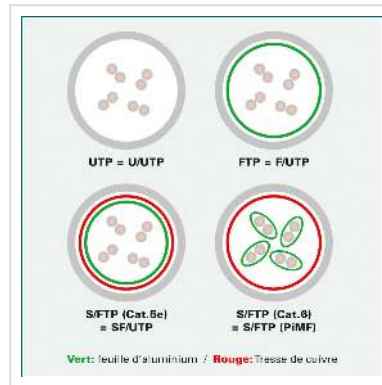

# ROLINE GREEN Cordon Data Center UTP Cat.6A (Classe EA), LSOH, slim, jaune, 2 m

Numéro d'article	21.44.3925
Constructeur	ROLINE GREEN
Référence constructeur	21.44.3925
EAN (pièce unique)	7630049623941

**Cordon confectionné non blindé de catégorie 6A avec des connecteurs RJ45 de qualité. Cordon très fin et flexible pour une utilisation dans des espaces confinés, tels que des centres de données.**

- Cordon à paire torsadée non blindé
- Connecteurs RJ-45 des deux côtés
- Pour une utilisation dans les réseaux Ethernet 10 Gigabits
- Câble très fin et flexible
- Pour une utilisation dans des espaces confinés
- Résistant grâce à la protection anti-pliure moulée
- Affectation des broches: 1: 1 selon EIA / TIA568, 8 fils
- Structure: fil à 8 conducteurs

**Les produits ROLINE GREEN sont uniquement pourvus d'une étiquette en papier et construits avec des matériaux TPE sans halogène; ils sont livrés sans sacs et attaches en plastique.**

## Caractéristiques techniques

Constructeur ROLINE GREEN

Groupe de produits	Câble Twisted Pair
Types de produits	Cordon UTP
Couleur	jaune
Longueur	2 m
Comprend	Câble sans sac plastique, juste marqué par une étiquette en papier
Type de protection	UTP
Qualité de transmission	Cat6A / Class EA
Nombre de fils	8
Type de fils	Tresse
Croisé	non
Câble fin	oui
Protection du levier d'arrêt	oui
Douille de protection contre le ployage	injecté
Couleur (douille)	jaune
Câble LSOH	oui
Matériel du manteau extérieur du câble	LSOH-TPE
Type de connecteur face 1	RJ-45
Genre du connecteur face 1	Mâle
Type de connecteur face 2	RJ-45
Genre du connecteur face 2	Mâle
Connecteur type RJ45	Standard
Température de fonctionnement min.	-10 °C