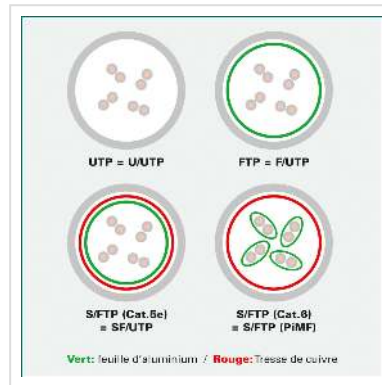

ROLINE GREEN Cordon Data Center UTP Cat.6A (Classe EA), LSOH, slim, rouge, 0,5 m

Numéro d'article	21.44.3912
Constructeur	ROLINE GREEN
Référence constructeur	21.44.3912
EAN (pièce unique)	7630049623835

Cordon confectionné non blindé de catégorie 6A avec des connecteurs RJ45 de qualité. Cordon très fin et flexible pour une utilisation dans des espaces confinés, tels que des centres de données.

- Cordon à paire torsadée non blindé
- Connecteurs RJ-45 des deux côtés
- Pour une utilisation dans les réseaux Ethernet 10 Gigabits
- Câble très fin et flexible
- Pour une utilisation dans des espaces confinés
- Résistant grâce à la protection anti-pliure moulée
- Affectation des broches: 1: 1 selon EIA / TIA568, 8 fils
- Structure: fil à 8 conducteurs

Les produits ROLINE GREEN sont uniquement pourvus d'une étiquette en papier et construits avec des matériaux TPE sans halogène; ils sont livrés sans sacs et attaches en plastique.

Caractéristiques techniques

Constructeur	ROLINE GREEN
--------------	--------------

Groupe de produits	Câble Twisted Pair
Types de produits	Cordon UTP
Couleur	rouge
Longueur	0.5 m
Comprend	Câble sans sac plastique, juste marqué par une étiquette en papier
Type de protection	UTP
Qualité de transmission	Cat6A / Class EA
Nombre de fils	8
Type de fils	Tresse
Croisé	non
Câble fin	oui
Protection du levier d'arrêt	oui
Douille de protection contre le ployage	injecté
Couleur (douille)	rouge
Câble LSOH	oui
Matériel du manteau extérieur du câble	LSOH-TPE
Type de connecteur face 1	RJ-45
Genre du connecteur face 1	Mâle
Type de connecteur face 2	RJ-45
Genre du connecteur face 2	Mâle
Connecteur type RJ45	Standard
Température de fonctionnement min.	-10 °C