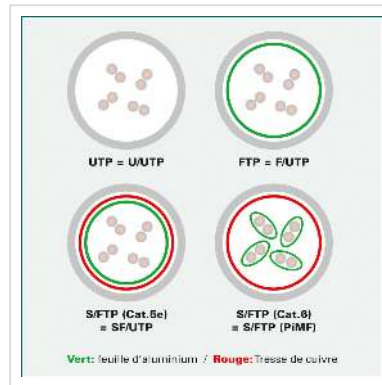

ROLINE GREEN Cordon Data Center UTP Cat.6A (Classe EA), LSOH, slim, gris, 2 m

Numéro d'article	21.44.3905
Constructeur	ROLINE GREEN
Référence constructeur	21.44.3905
EAN (pièce unique)	7630049623781

Cordon confectionné non blindé de catégorie 6A avec des connecteurs RJ45 de qualité. Cordon très fin et flexible pour une utilisation dans des espaces confinés, tels que des centres de données.

- Cordon à paire torsadée non blindé
- Connecteurs RJ-45 des deux côtés
- Pour une utilisation dans les réseaux Ethernet 10 Gigabits
- Câble très fin et flexible
- Pour une utilisation dans des espaces confinés
- Résistant grâce à la protection anti-pliure moulée
- Affectation des broches: 1: 1 selon EIA / TIA568, 8 fils
- Structure: fil à 8 conducteurs

Les produits ROLINE GREEN sont uniquement pourvus d'une étiquette en papier et construits avec des matériaux TPE sans halogène; ils sont livrés sans sacs et attaches en plastique.

Caractéristiques techniques

Constructeur	ROLINE GREEN
--------------	--------------

Groupe de produits	Câble Twisted Pair
Types de produits	Cordon UTP
Couleur	gris
Longueur	2 m
Comprend	Câble sans sac plastique, juste marqué par une étiquette en papier
Type de protection	UTP
Qualité de transmission	Cat6A / Class EA
Nombre de fils	8
Type de fils	Tresse
Croisé	non
Câble fin	oui
Protection du levier d'arrêt	oui
Douille de protection contre le ployage	injecté
Couleur (douille)	gris
Câble LSOH	oui
Matériel du manteau extérieur du câble	LSOH-TPE
Type de connecteur face 1	RJ-45
Genre du connecteur face 1	Mâle
Type de connecteur face 2	RJ-45
Genre du connecteur face 2	Mâle
Connecteur type RJ45	Standard
Température de fonctionnement min.	-10 °C