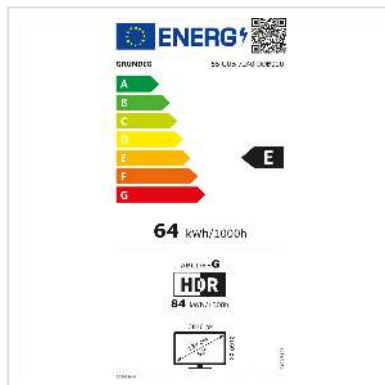

Grundig TV 55 GUB 7240, 55", UHD

Numéro d'article	05.03.0002	GRUNDIG
Constructeur	Grundig	
Référence constructeur	55 GUB 7240	
EAN (pièce unique)	4013833054733	

Grâce à la 4K UHD et au Dolby Vision, ce téléviseur Grundig 55" offre des couleurs riches et une image claire. En même temps, High Dynamic Range (HDR 10 / HLG) assure un éclairage et une luminosité équilibrés. La fonction Magic Fidelity de Grundig assure un son de qualité supérieure. Grâce à Android, les applications des fournisseurs de streaming connus sont directement téléchargées sur l'appareil. Le Bluetooth et l'enregistrement USB assurent un plus grand confort lors de l'expérience télévisuelle.

Qualité d'image

Grâce à la 4K UHD et au Dolby Vision, ce téléviseur Grundig offre des couleurs riches et une image claire. En même temps, High Dynamic Range (HDR 10 / HLG) assure un éclairage et une luminosité équilibrés. Afin de régler parfaitement les contrastes, l'appareil dispose d'une fonction Micro Dimming Engine. En outre, le Motion Picture improvement de Grundig assure une netteté d'image dynamique et sans saccades.

Sound

La fonction Magic Fidelity apporte un son équilibré et brillant. Il s'agit d'un algorithme sonore développé par Grundig qui contrôle le son dans les haut-parleurs spécialement disposés. Cela garantit que la musique et les voix sont parfaitement équilibrées, même à faible volume.

Caractéristiques techniques

Constructeur	Grundig
Groupe de produits	TV
Types de produits	UHD TV
Couleur	noir
Comprend	Télécommande, mode d'emploi
Diagonale	55" (140 cm)
Diagonale de l'écran (pouces)	55 pouces
Diagonale de l'écran (cm)	140 cm
Résolution maximale (nom.)	3840 x 2160
Résolution des images	UHD
Gamme dynamique	HDR10+
Système d'exploitation (OS)	Android OS
Technologie d'affichage	LCD
Connexion RJ45 / LAN	oui
Connexion HDMI	oui
Connexion HDMI 2.1	oui
Connexion USB 2.0 Type A	oui
Connexion Casques d'écoute	oui
Connexion TOSLINK optique	oui
Connexion sortie audio	oui