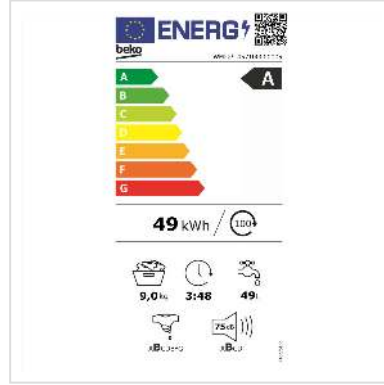

Beko lave-linge WM229, 9kg, A, blanc

Numéro d'article	04.07.0204
Constructeur	Beko
Référence constructeur	WM229
EAN (pièce unique)	8690842633867

Découvrez le lave-linge WM229 de Beko - votre solution pour un séchage rapide et efficace du linge.

Nombre de programmes 15

Doorstop gauche

Affichage oui

Processus de lavage du niveau de bruit 75 dB

Capacité de charge de lavage 9 kg

Groupe de couleurs blanc

Couleur de la porte noir

Hauteur 84.6 cm