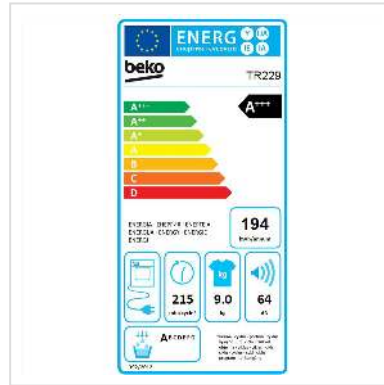

# Beko Sèche-linge TR229, 9Kg A+++

<b>Numéro d'article</b>	04.07.0201
<b>Constructeur</b>	Beko
<b>Référence constructeur</b>	TR229
<b>EAN (pièce unique)</b>	8690842634635

**Ce sèche-linge de 9 kg est idéal pour les familles un peu plus nombreuses. Avec A+++, il appartient à la classe énergétique la plus élevée et préserve l'environnement.**

Le TR229 de Beko offre un espace de séchage généreux avec différents programmes pour répondre aux besoins de votre linge. Grâce à sa technologie de détection avancée, il sèche vos vêtements de manière uniforme et efficace, sans les abîmer. Sa capacité de 9 kilogrammes vous permet de gérer sans effort des charges plus importantes.

La technologie de pompe à chaleur du TR229 de Beko assure non seulement un séchage efficace, mais contribue également à économiser de l'énergie et à réduire votre facture d'électricité. Avec la classe d'efficacité énergétique A+++, vous pouvez être sûr de préserver non seulement votre linge, mais aussi l'environnement.

## Caractéristiques techniques

Constructeur	Beko
Groupe de produits	Lavage et séchage
Types de produits	Sèche-linge
Couleur	blanc
Description du modèle	TR229
Rotation du niveau de bruit (max.)	64 dB

Classe d'énergie efficace	A+++
Consommation annuelle d'énergie	193.8 kWh
Verrouillage enfant	oui
Affichage	oui
Capacité de chargement de séchage	9 kg
Groupe de couleurs	blanc
Couleur de la porte	noir
Programmes secs	15
Hauteur	846 mm
Largeur	597 mm
Profondeur	663 mm
Poids	44 kg
Hauteur du colis	880 mm
Largeur du colis	650 mm
Profondeur du colis	660 mm
Poids du paquet	45 kg