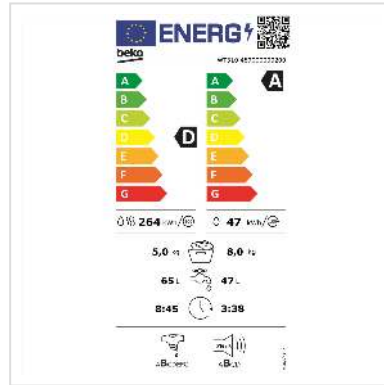

Beko Lave-linge séchant WT310,W8kg/T5kg, blanc

Numéro d'article	04.07.0198
Constructeur	Beko
Référence constructeur	WT310
EAN (pièce unique)	8690842681141

Le lave-linge séchant WT310 de Beko combine les avantages d'un lave-linge et d'un sèche-linge en un seul appareil, ce qui en fait le choix idéal pour les ménages disposant d'un espace limité.

Le lave-linge séchant WT310 de Beko offre une combinaison performante de lavage et de séchage en un seul appareil. Avec une capacité de lavage de 8 kg et une capacité de séchage de 5 kg, il assure un entretien du linge confortable et peu encombrant et convainc par ses fonctions efficaces sur le plan énergétique et sa facilité d'utilisation.

Caractéristiques techniques

Constructeur	Beko
Groupe de produits	Lavage et séchage

Types de produits	Lave-linge séchant
Description du modèle	WT310
Verrouillage enfant	oui
Nombre de programmes	15
Forme de construction	Autoportant
Vitesse d'essorage max.	1400 RPM
Rotation du niveau de bruit	75 dB
Type laveuse-sécheuse	Chargeur frontal
Capacité de charge de lavage	5 kg
Capacité de chargement de séchage	8 kg
Comptoir	oui
Groupe de couleurs	blanc
Hauteur	845 mm
Largeur	600 mm
Profondeur	570 mm
Poids	84.5 kg
Hauteur du colis	885 mm
Largeur du colis	650 mm
Profondeur du colis	590 mm
Poids du paquet	88.5 kg