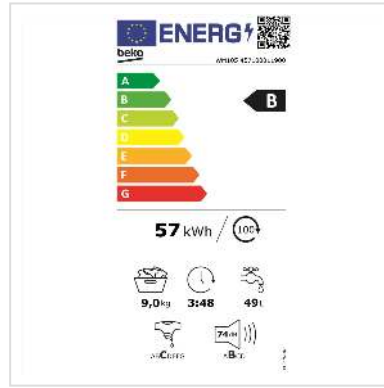

# Beko lave-linge WM105, 9kg

<b>Numéro d'article</b>	04.07.0191
<b>Constructeur</b>	Beko
<b>Référence constructeur</b>	WM105
<b>EAN (pièce unique)</b>	8690842707872

**Le lave-linge WM105 de Beko est un appareil performant et fiable, réputé pour sa grande qualité et sa facilité d'utilisation. Avec une capacité de 9 kg et une vitesse d'essorage maximale de 1400 tr/min, ce lave-linge est idéal pour les ménages de petite et moyenne taille.**

### Caractéristiques techniques

Constructeur	Beko
Groupe de produits	Lavage et séchage
Types de produits	Lave-linge
Couleur	blanc
Description du modèle	WM105
Classe d'énergie efficace (A-G)	B
Consommation d'énergie pour 100 cycles de lavage	57 kWh
Type d'entraînement	Fonctionnement du réseau
Verrouillage enfant	oui
Nombre de programmes	14
Forme de construction	Autoportant
Doorstop	droit
Affichage	oui
Type laveuse	Chargeur frontal
Rotation du niveau de bruit	74 dB
Capacité de charge de lavage	9 kg
Groupe de couleurs	blanc
Hauteur	84.5 cm
Largeur	60 cm
Profondeur	54.6 cm
Poids	66 kg