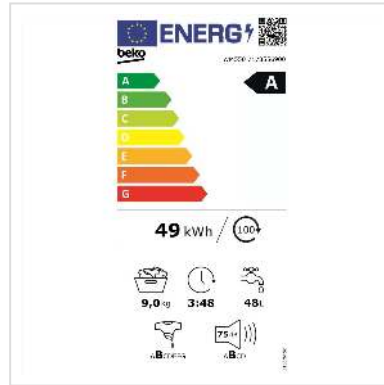

Beko pièce de jonction pour tour de lavage SKWS60

Numéro d'article	04.07.0163
Constructeur	Beko
Référence constructeur	WM550
EAN (pièce unique)	8690842626425

Le Beko WM550 est un lave-linge performant et économe en énergie qui garantit des résultats de lavage optimaux grâce à ses différents programmes de lavage et à son utilisation conviviale.

Caractéristiques techniques

Constructeur	Beko
Groupe de produits	Lavage et séchage
Types de produits	Accessoires Lavage et séchage
Couleur	blanc
Description du modèle	WM550
Classe d'énergie efficace	A
Consommation d'énergie pour 100 cycles de lavage	49 kWh
Verrouillage enfant	oui
Nombre de programmes	15
Doorstop	gauche
Type laveuse	Chargeur frontal
Rotation du niveau de bruit	75 dB
Vitesse d'essorage max.	1400 RPM
Hauteur	845 mm
Largeur	600 mm
Profondeur	580 mm
Poids	70 kg
Hauteur du colis	885 mm
Largeur du colis	650 mm
Profondeur du colis	600 mm
Poids du paquet	75 kg