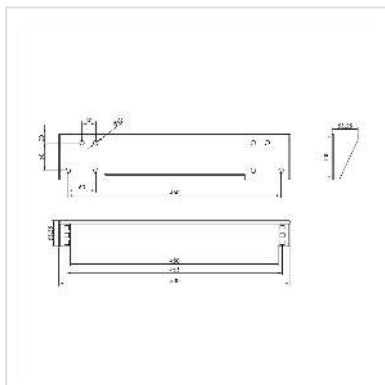

Support 19" mural / sous le bureau, 1 UH, noir

| | |
|-------------------------------|---------------|
| Numéro d'article | 26.99.0410 |
| Constructeur | VALUE |
| Référence constructeur | 26.99.0410 |
| EAN (pièce unique) | 7630049627147 |

Support pour composants 19 pouces à monter sous le plateau du bureau ou au mur

- Support de montage simple de 1 U pour composants 19".
- Grâce aux trous correspondants dans la tôle de fond, le support peut être fixé aussi bien sous un plateau de bureau que sur un mur

Caractéristiques techniques

| | |
|----------------------------|------------------------|
| Constructeur | VALUE |
| Groupe de produits | Armoires 19"-/10" |
| Types de produits | Boîtiers 19" et muraux |
| Couleur | noir |
| Surface utile (LxP) | 435 x 250 mm |
| Hauteur nécessaire | 1 UH |
| Capacité de poids maximale | 10 kg |
| Poids | 791 g |
| Hauteur du colis | 70 mm |
| Largeur du colis | 100 mm |
| Profondeur du colis | 500 mm |