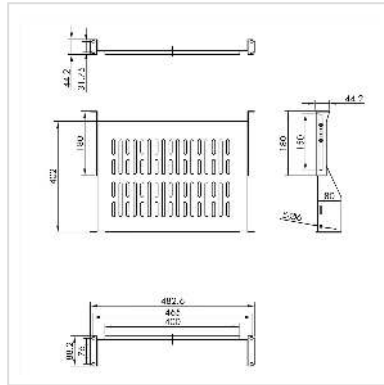

VALUE Etagère 19", 485 x 400mm, 2UH, max. 25kg, noir

Numéro d'article	26.99.0407
Constructeur	VALUE
Référence constructeur	26.99.0407
EAN (pièce unique)	7630049627130

Etagère à monter dans les armoires 19 pouces et les coffrets muraux

- Etagère 19" avec capacité de charge maximale de 25 kg en utilisant les supports angulaires fournis
- Convient aux armoires et coffrets muraux à partir de 600 mm de profondeur

Caractéristiques techniques

Constructeur	VALUE
Groupe de produits	Support 19"-/10"
Types de produits	Etagère 19"
Couleur	noir
Comprend	le support de l'appareil, les vis de fixation, les supports angulaires
Télescopique	non
Éléments 19" nécessaires au montage	1
Surface utile (LxP)	440 x 400 mm
Hauteur nécessaire	2 UH

Capacité de poids maximale	25 kg
Hauteur	88 mm
Largeur	485 mm
Profondeur	400 mm
Poids	2.12 kg
Hauteur du colis	100 mm
Largeur du colis	500 mm
Profondeur du colis	420 mm
Poids du paquet	2.4 kg