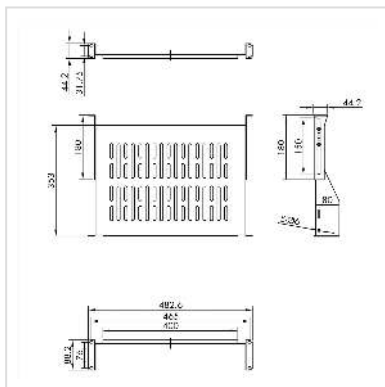

VALUE Etagère 19", 485 x 350mm, max. 25kg, noir

Numéro d'article	26.99.0406
Constructeur	VALUE
Référence constructeur	26.99.0406
EAN (pièce unique)	7630049627123

Etagère à monter dans les armoires 19 pouces et les coffrets muraux

- Etagère 19" avec capacité de charge maximale de 25 kg en utilisant les supports angulaires fournis
- Convient aux armoires et coffrets muraux à partir de 600 mm de profondeur

Caractéristiques techniques

Constructeur	VALUE
Groupe de produits	Support 19"-/10"
Types de produits	Etagère 19"
Couleur	noir
Comprend	le support de l'appareil, les vis de fixation, les supports angulaires
Télescopique	non
Éléments 19" nécessaires au montage	1
Surface utile (LxP)	440 x 350 mm
Hauteur nécessaire	2 UH
Capacité de poids maximale	25 kg

Hauteur	88 mm
Largeur	485 mm
Profondeur	350 mm
Poids	1.84 kg
Hauteur du colis	120 mm
Largeur du colis	370 mm
Profondeur du colis	500 mm
Poids du paquet	2.2 kg