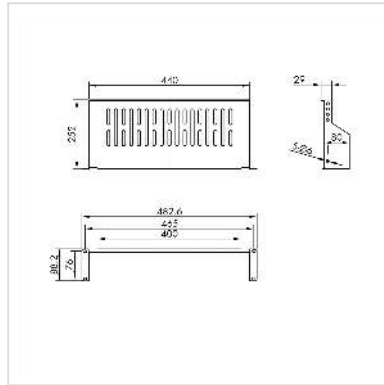

VALUE Etagère 19", 485 x 250mm, 2UH, max. 15kg, noir

Numéro d'article	26.99.0405
Constructeur	VALUE
Référence constructeur	26.99.0405
EAN (pièce unique)	7630049627116

Etagère à monter dans les armoires 19 pouces et les coffrets muraux

- Etagère 19" avec capacité de charge maximale de 15 kg
- Convient aux armoires et coffrets muraux à partir de 500 mm de profondeur

Caractéristiques techniques

Constructeur	VALUE
Groupe de produits	Support 19"-/10"
Types de produits	Etagère 19"
Couleur	noir
Comprend	le support de l'appareil, les vis de fixation
Télescopique	non
Eléments 19" nécessaires au montage	1
Surface utile (LxP)	440 x 250 mm
Hauteur nécessaire	2 UH
Capacité de poids maximale	15 kg
Hauteur	88 mm

Largeur	485 mm
Profondeur	250 mm
Poids	1480 g
Hauteur du colis	100 mm
Largeur du colis	260 mm
Profondeur du colis	500 mm
Poids du paquet	1.6 kg