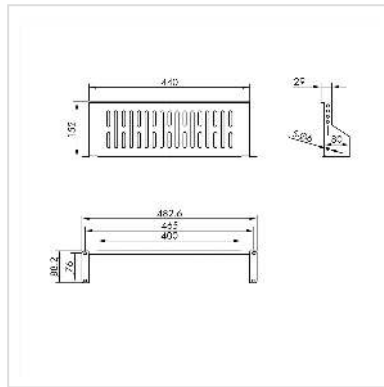

VALUE Etagère 19", 485 x 150mm, 2UH, max. 15 kg, noir

Numéro d'article	26.99.0404
Constructeur	VALUE
Référence constructeur	26.99.0404
EAN (pièce unique)	7630049627109

Etagère à monter dans les armoires 19 pouces et les coffrets muraux

- Etagère 19" avec capacité de charge maximale de 15 kg
- Convient aux armoires et coffrets muraux à partir de 400 mm de profondeur

Caractéristiques techniques

Constructeur	VALUE
Groupe de produits	Support 19"-/10"
Types de produits	Etagère 19"
Couleur	noir
Comprend	le support de l'appareil, les vis de fixation
Télescopique	non
Éléments 19" nécessaires au montage	1
Surface utile (LxP)	440 x 150 mm
Hauteur nécessaire	2 UH
Capacité de poids maximale	15 kg
Hauteur	88 mm

Largeur	485 mm
Profondeur	150 mm
Poids	920 g
Hauteur du colis	100 mm
Largeur du colis	160 mm
Profondeur du colis	500 mm
Poids du paquet	1 kg