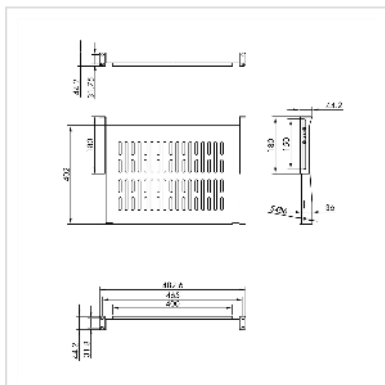

# VALUE Etagère 19", 485 x 400mm, max. 25kg, noir

<b>Numéro d'article</b>	26.99.0403
<b>Constructeur</b>	VALUE
<b>Référence constructeur</b>	26.99.0403
<b>EAN (pièce unique)</b>	7630049627093

## Etagère à monter dans les armoires 19 pouces et les coffrets muraux

- Etagère 19" avec capacité de charge maximale de 25 kg en utilisant les supports angulaires fournis
- Convient aux armoires et coffrets muraux à partir de 600 mm de profondeur

### Caractéristiques techniques

Constructeur	VALUE
Groupe de produits	Support 19"-/10"
Types de produits	Etagère 19"
Couleur	noir
Comprend	le support de l'appareil, les vis de fixation, les supports angulaires
Télescopique	non
Eléments 19" nécessaires au montage	1
Surface utile (LxP)	440 x 400 mm
Hauteur nécessaire	1 UH
Capacité de poids maximale	25 kg

Hauteur	44 mm
Largeur	485 mm
Profondeur	400 mm
Poids	2030 g
Hauteur du colis	120 mm
Largeur du colis	630 mm
Profondeur du colis	500 mm
Poids du paquet	2.2 kg