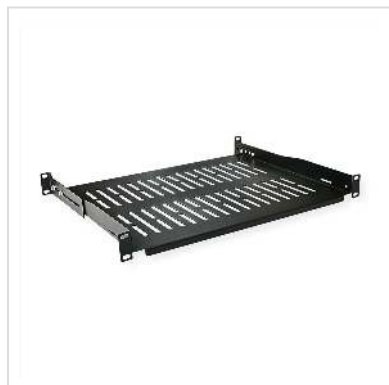

VALUE Etagère 19", 485 x 350mm, max. 25kg, noir

Numéro d'article	26.99.0402
Constructeur	VALUE
Référence constructeur	26.99.0402
EAN (pièce unique)	7630049627086

Etagère à monter dans les armoires 19 pouces et les coffrets muraux

- Etagère 19" avec capacité de charge maximale de 25 kg en utilisant les supports angulaires fournis
- Convient aux armoires et coffrets muraux à partir de 600 mm de profondeur

Caractéristiques techniques

Constructeur	VALUE
Groupe de produits	Support 19"-/10"
Types de produits	Etagère 19"
Couleur	noir
Comprend	le support de l'appareil, les vis de fixation, les supports angulaires
Télescopique	non
Éléments 19" nécessaires au montage	1
Surface utile (LxP)	440 x 350 mm
Hauteur nécessaire	1 UH
Capacité de poids maximale	25 kg