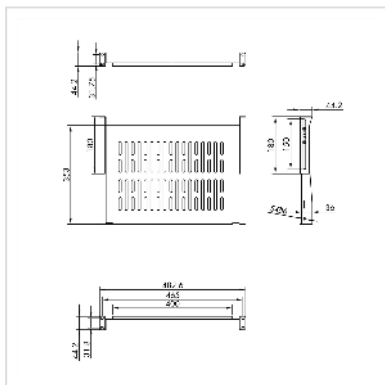

VALUE Etagère 19", 485 x 350mm, max. 25kg, noir

Numéro d'article	26.99.0402
Constructeur	VALUE
Référence constructeur	26.99.0402
EAN (pièce unique)	7630049627086

Etagère à monter dans les armoires 19 pouces et les coffrets muraux

- Etagère 19" avec capacité de charge maximale de 25 kg en utilisant les supports angulaires fournis
- Convient aux armoires et coffrets muraux à partir de 600 mm de profondeur

Caractéristiques techniques

Constructeur	VALUE
Groupe de produits	Support 19"-/10"
Types de produits	Etagère 19"
Couleur	noir
Comprend	le support de l'appareil, les vis de fixation, les supports angulaires
Télescopique	non
Éléments 19" nécessaires au montage	1
Surface utile (LxP)	440 x 350 mm
Hauteur nécessaire	1 UH
Capacité de poids maximale	25 kg

Hauteur	44 mm
Largeur	485 mm
Profondeur	350 mm
Poids	1820 g
Hauteur du colis	70 mm
Largeur du colis	500 mm
Profondeur du colis	370 mm
Poids du paquet	2 kg