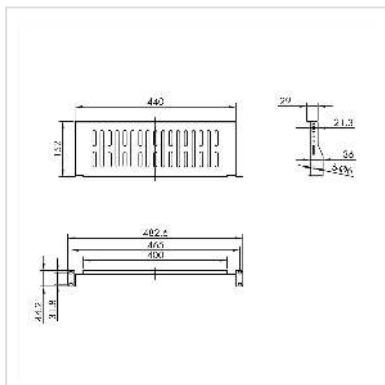

# VALUE Etagère 19", 485 x 150mm, max. 10 kg, noir

<b>Numéro d'article</b>	26.99.0400
<b>Constructeur</b>	VALUE
<b>Référence constructeur</b>	26.99.0400
<b>EAN (pièce unique)</b>	7630049627062

## Etagère à monter dans les armoires 19 pouces et les coffrets muraux

- Etagère 19" avec capacité de charge maximale de 10 kg
- Convient aux armoires et coffrets muraux à partir de 400 mm de profondeur

### Caractéristiques techniques

Constructeur	VALUE
Groupe de produits	Support 19"-/10"
Types de produits	Etagère 19"
Couleur	noir
Comprend	le support de l'appareil, les vis de fixation
Télescopique	non
Eléments 19" nécessaires au montage	1
Surface utile (LxP)	440 x 150 mm
Hauteur nécessaire	1 UH
Capacité de poids maximale	10 kg
Hauteur	44 mm
Largeur	485 mm

---

Profondeur	150 mm
------------	--------

Poids	700 g
-------	-------

Hauteur du colis	40 mm
------------------	-------

Largeur du colis	170 mm
------------------	--------

Profondeur du colis	500 mm
---------------------	--------