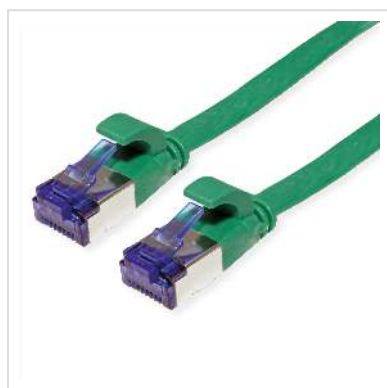

# Cordon VALUE Cat.6A (Classe EA) F/UTP confectionné, plat, vert, 1,5 m

**Numéro d'article** 21.99.2144  
**Constructeur** VALUE  
**Référence constructeur** 21.99.2144  
**EAN (pièce unique)** 7630049623231

## Cordon blindé confectionné extra-plat avec connecteurs RJ-45.

- Cordon plat adapté aux endroits étriqués.
- Cordon résistant grâce à la protection anti-pliage moulée.
- S'adapte à une utilisation comme cordon de brassage ou de liaison ou encore comme câble de raccordement.
- Assignation des connecteurs 1:1 selon la norme EIA / TIA 568, 8 fils.
- Structure: tresse de 8 fils, blindage total par feuille d'aluminium.
- Contacts dorés.

### Caractéristiques techniques

Constructeur	VALUE
Groupe de produits	Câble Twisted Pair
Types de produits	Câble U/FTP
Couleur	vert
Longueur	1.5 m
Type de protection	FTP

Qualité de transmission	Cat6A / Class EA
-------------------------	------------------