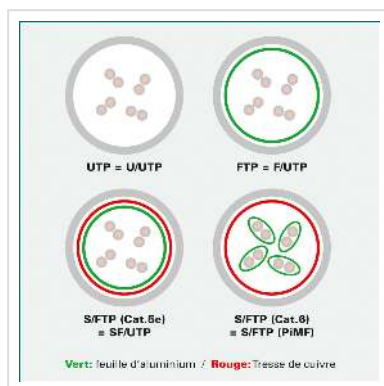

# Cordon VALUE Cat.6A (Classe EA) F/UTP confectionné, plat, vert, 1,5 m

**Numéro d'article** 21.99.2144  
**Constructeur** VALUE  
**Référence constructeur** 21.99.2144  
**EAN (pièce unique)** 7630049623231

## Cordon blindé confectionné extra-plat avec connecteurs RJ-45.

- Cordon plat adapté aux endroits étriqués.
- Cordon résistant grâce à la protection anti-pliage moulée.
- S'adapte à une utilisation comme cordon de brassage ou de liaison ou encore comme câble de raccordement.
- Assignation des connecteurs 1:1 selon la norme EIA / TIA 568, 8 fils.
- Structure: tresse de 8 fils, blindage total par feuille d'aluminium.
- Contacts dorés.

### Caractéristiques techniques

Constructeur	VALUE
Groupe de produits	Câble Twisted Pair
Types de produits	Câble U/FTP
Couleur	vert
Longueur	1.5 m
Type de protection	FTP

Qualité de transmission	Cat6A / Class EA
-------------------------	------------------