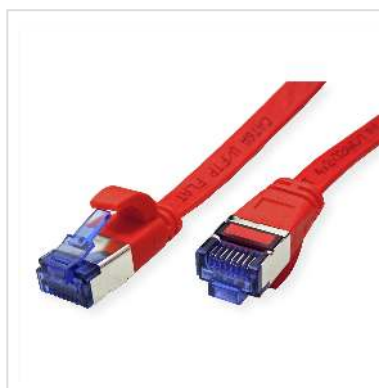

Cordon VALUE Cat.6A (Classe EA) F/UTP confectionné, plat, rouge, 2 m

Numéro d'article	21.99.2122
Constructeur	VALUE
Référence constructeur	21.99.2122
EAN (pièce unique)	7630049623125

Cordon blindé confectionné extra-plat avec connecteurs RJ-45.

- Cordon plat adapté aux endroits étriqués.
- Cordon résistant grâce à la protection anti-plier moulée.
- S'adapte à une utilisation comme cordon de brassage ou de liaison ou encore comme câble de raccordement.
- Assignation des connecteurs 1:1 selon la norme EIA / TIA 568, 8 fils.
- Structure: tresse de 8 fils, blindage total par feuille d'aluminium.
- Contacts dorés.

Caractéristiques techniques

Constructeur	VALUE
Groupe de produits	Câble Twisted Pair
Types de produits	Câble U/FTP
Couleur	rouge
Longueur	2 m
Type de protection	FTP

Qualité de transmission	Cat6A / Class EA
-------------------------	------------------