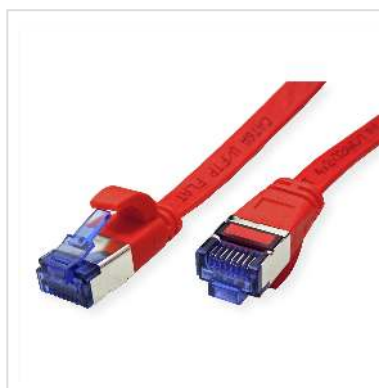

Cordon VALUE Cat.6A (Classe EA) F/UTP confectionné, plat, rouge, 1 m

Numéro d'article	21.99.2121
Constructeur	VALUE
Référence constructeur	21.99.2121
EAN (pièce unique)	7630049623101

Cordon blindé confectionné extra-plat avec connecteurs RJ-45.

- Cordon plat adapté aux endroits étriqués.
- Cordon résistant grâce à la protection anti-plier moulée.
- S'adapte à une utilisation comme cordon de brassage ou de liaison ou encore comme câble de raccordement.
- Assignation des connecteurs 1:1 selon la norme EIA / TIA 568, 8 fils.
- Structure: tresse de 8 fils, blindage total par feuille d'aluminium.
- Contacts dorés.

Caractéristiques techniques

Constructeur	VALUE
Groupe de produits	Câble Twisted Pair
Types de produits	Câble U/FTP
Couleur	rouge
Longueur	1 m
Type de protection	FTP

Qualité de transmission	Cat6A / Class EA
-------------------------	------------------