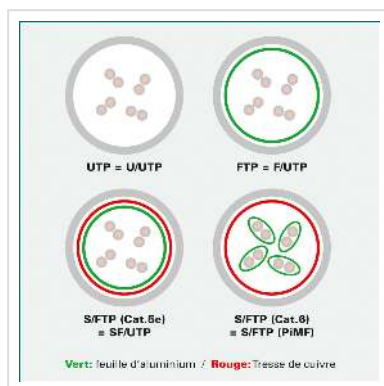

Cordon VALUE Cat.6A (Classe EA) F/UTP confectionné, plat, gris, 2 m

Numéro d'article	21.99.2112
Constructeur	VALUE
Référence constructeur	21.99.2112
EAN (pièce unique)	7630049623064

Cordon blindé confectionné extra-plat avec connecteurs RJ-45.

- Cordon plat adapté aux endroits étriqués.
- Cordon résistant grâce à la protection anti-plier moulée.
- S'adapte à une utilisation comme cordon de brassage ou de liaison ou encore comme câble de raccordement.
- Assignation des connecteurs 1:1 selon la norme EIA / TIA 568, 8 fils.
- Structure: tresse de 8 fils, blindage total par feuille d'aluminium.
- Contacts dorés.

Caractéristiques techniques

Constructeur	VALUE
Groupe de produits	Câble Twisted Pair
Types de produits	Câble U/FTP
Couleur	gris
Longueur	2 m
Type de protection	FTP

Qualité de transmission	Cat6A / Class EA
-------------------------	------------------