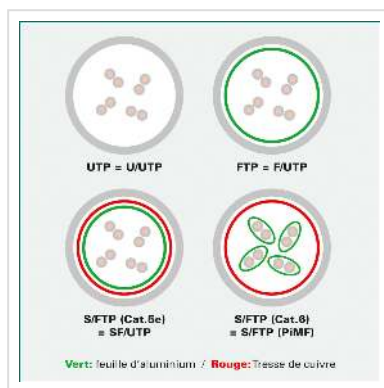

# Cordon VALUE Cat.6A (Classe EA) UTP confectionné, plat, vert, 5 m

<b>Numéro d'article</b>	21.99.2045
<b>Constructeur</b>	VALUE
<b>Référence constructeur</b>	21.99.2045
<b>EAN (pièce unique)</b>	7630049622906

- Cordon confectionné non-blindé plat, 2 connecteurs RJ-45.
- Cordon plat adapté aux endroits étriqués.
- Cordon résistant grâce à la protection anti-pliage moulée.
- S'adapte à une utilisation comme cordon de brassage ou de liaison ou encore comme câble de raccordement.
- Assignation des connecteurs 1:1 selon la norme EIA / TIA 568, 8 fils.
- Structure: tresse de 8 fils.
- Contacts dorés.

## Caractéristiques techniques

Constructeur	VALUE
Groupe de produits	Câble Twisted Pair
Types de produits	Cordon UTP
Couleur	vert
Longueur	5 m
Type de protection	UTP

Qualité de transmission	Cat6A / Class EA
Impédance	100 Ohm
Nombre de fils	8
Type de fils	Tresse
Croisé	non
Câble ruban	oui
Protection du levier d'arrêt	oui
Douille de protection contre le ployage	injecté
Couleur (douille)	vert
Câble LSOH	non
Type de connecteur face 1	RJ-45
Genre du connecteur face 1	Mâle
Type de connecteur face 2	RJ-45
Genre du connecteur face 2	Mâle
Connecteur type RJ45	Standard
Particularités techniques	Câble plat
Poids	76.4 g
Hauteur du colis	20 mm
Largeur du colis	100 mm
Profondeur du colis	100 mm
Poids du paquet	0.082 kg