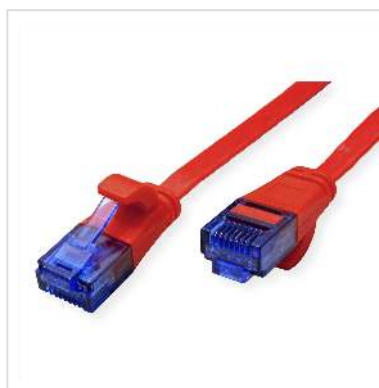

Cordon VALUE Cat.6A (Classe EA) UTP confectionné, plat, rouge, 3 m

Numéro d'article 21.99.2023
Constructeur VALUE
Référence constructeur 21.99.2023
EAN (pièce unique) 7630049622777

- Cordon confectionné non-blindé plat, 2 connecteurs RJ-45.
- Cordon plat adapté aux endroits étriqués.
- Cordon résistant grâce à la protection anti-pliage moulée.
- S'adapte à une utilisation comme cordon de brassage ou de liaison ou encore comme câble de raccordement.
- Assignation des connecteurs 1:1 selon la norme EIA / TIA 568, 8 fils.
- Structure: tresse de 8 fils.
- Contacts dorés.

Caractéristiques techniques

Constructeur	VALUE
Groupe de produits	Câble Twisted Pair
Types de produits	Cordon UTP
Couleur	rouge
Longueur	3 m
Type de protection	UTP

Qualité de transmission	Cat6A / Class EA
-------------------------	------------------

Douille de protection contre le ployage	injecté
--	---------

Couleur (douille)	rouge
-------------------	-------

Câble LSOH	non
------------	-----

Type de connecteur face 1	RJ-45
------------------------------	-------