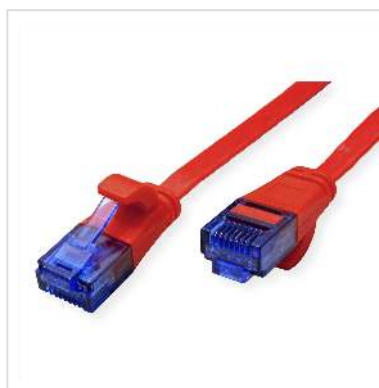

# Cordon VALUE Cat.6A (Classe EA) UTP confectionné, plat, rouge, 1 m

**Numéro d'article** 21.99.2021  
**Constructeur** VALUE  
**Référence constructeur** 21.99.2021  
**EAN (pièce unique)** 7630049622746

- Cordon confectionné non-blindé plat, 2 connecteurs RJ-45.
- Cordon plat adapté aux endroits étriqués.
- Cordon résistant grâce à la protection anti-pliage moulée.
- S'adapte à une utilisation comme cordon de brassage ou de liaison ou encore comme câble de raccordement.
- Assignation des connecteurs 1:1 selon la norme EIA / TIA 568, 8 fils.
- Structure: tresse de 8 fils.
- Contacts dorés.

## Caractéristiques techniques

Constructeur	VALUE
Groupe de produits	Câble Twisted Pair
Types de produits	Cordon UTP
Couleur	rouge
Longueur	1 m
Type de protection	UTP

Qualité de transmission	Cat6A / Class EA
-------------------------	------------------