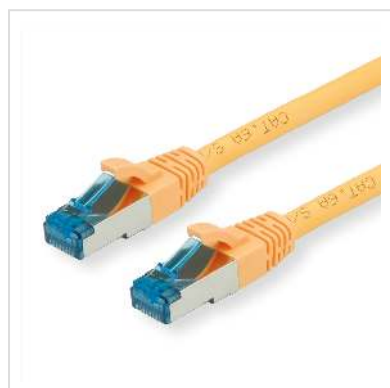

Cordon VALUE Cat.6A (Classe EA) / 10 Gigabit S/FTP, LSOH, jaune, 7 m

Numéro d'article	21.99.1936
Constructeur	VALUE
Référence constructeur	21.99.1936
EAN (pièce unique)	7611990123018

La solution de faible coût pour un câblage Cat. 6A avec des données de jusqu'à 10Gbit/s.

- Cordon de raccordement doublement blindé (PiMF) avec connecteurs RJ-45 blindés
- Utilisation en tant que cordon de brassage ou câble de raccordement
- Cordon résistant avec manchon anti-plier moulé
- Norme de câblage 1:1 selon EIA/TIA 568, 8 fils
- Structure: 8 fils, blindage par paire par feuille d'aluminium, blindage total par tresse
- Impédance: 100 Ohm
- Anti-halogène, résistant à la flamme, dégageant peu de fumée

Nous recommandons pour un câblage Cat. 6a blindé structuré l'utilisation des composants suivants:

25.16.8484 Embase pour Keystones. 25.16.8579 Module pour Keystones, double.

21.99.0881 VALUE câble d'installation solide S/FTP Cat. 6A UTP, 100m.

Constructeur	VALUE
Groupe de produits	Câble Twisted Pair
Types de produits	Câble S/FTP
Couleur	jaune
Longueur	7 m
Type de protection	SFTP
Qualité de transmission	Cat6A / Class EA
Nombre de fils	8
Type de fils	Tresse
Croisé	non
Protection du levier d'arrêt	oui
Douille de protection contre le ployage	injecté
Couleur (douille)	jaune
Câble LSOH	oui
Type de connecteur face 1	RJ-45
Genre du connecteur face 1	Mâle
Type de connecteur face 2	RJ-45
Genre du connecteur face 2	Mâle
Connecteur type RJ45	Standard
Poids	222.7 g
Hauteur du colis	20 mm
Largeur du colis	180 mm
Profondeur du colis	190 mm
Poids du paquet	0.225 kg