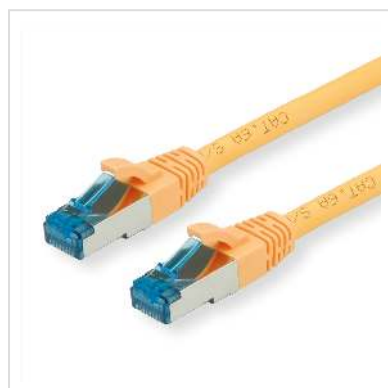

Cordon VALUE Cat.6A (Classe EA) / 10 Gigabit S/FTP, LSOH, jaune, 5 m

Numéro d'article	21.99.1935
Constructeur	VALUE
Référence constructeur	21.99.1935
EAN (pièce unique)	7611990123001

La solution de faible coût pour un câblage Cat. 6A avec des données de jusqu'à 10Gbit/s.

- Cordon de raccordement doublement blindé (PiMF) avec connecteurs RJ-45 blindés
- Utilisation en tant que cordon de brassage ou câble de raccordement
- Cordon résistant avec manchon anti-plierage moulé
- Norme de câblage 1:1 selon EIA/TIA 568, 8 fils
- Structure: 8 fils, blindage par paire par feuille d'aluminium, blindage total par tresse
- Impédance: 100 Ohm
- Anti-halogène, résistant à la flamme, dégageant peu de fumée

Nous recommandons pour un câblage Cat. 6a blindé structuré l'utilisation des composants suivants:

25.16.8484 Embase pour Keystones. 25.16.8579 Module pour Keystones, double.

21.99.0881 VALUE câble d'installation solide S/FTP Cat. 6A UTP, 100m.

Constructeur	VALUE
Groupe de produits	Câble Twisted Pair
Types de produits	Câble S/FTP
Couleur	jaune
Longueur	5 m
Type de protection	SFTP
Qualité de transmission	Cat6A / Class EA
Nombre de fils	8
Type de fils	Tresse
Croisé	non
Protection du levier d'arrêt	oui
Douille de protection contre le ployage	injecté
Couleur (douille)	jaune
Câble LSOH	oui
Type de connecteur face 1	RJ-45
Genre du connecteur face 1	Mâle
Type de connecteur face 2	RJ-45
Genre du connecteur face 2	Mâle
Connecteur type RJ45	Standard
Poids	152.7 g
Hauteur du colis	20 mm
Largeur du colis	200 mm
Profondeur du colis	200 mm
Poids du paquet	0.15 kg