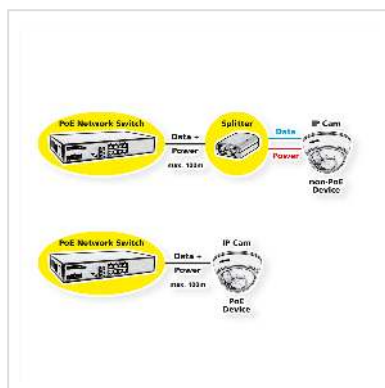

# VALUE Switch PoE++ 2,5 Gigabit Ethernet, 8 ports + Uplink (SFP+)

<b>Numéro d'article</b>	21.99.1189
<b>Constructeur</b>	VALUE
<b>Référence constructeur</b>	21.99.1189
<b>EAN (pièce unique)</b>	7630049628885

**Switch 2,5 Gigabit Ethernet avec 8 ports (4 ports PoE++ et 4 ports PoE+) et 1 port de liaison montante (pour un SFP+) pour les environnements réseau de petite ou moyenne taille.**

Le switch peut être utilisé pour les petits réseaux en tant que switch central tout comme pour les grands réseaux en périphérie (couche d'accès).

- 8 ports 2,5 Gbit/s, 1 liaison montante 10G (SFP+)
- Supporte sur 4 ports IEEE802.3bt (PoE++) avec jusqu'à 90W de puissance de sortie par port et sur 4 ports IEEE802.3af/at (PoE+) avec jusqu'à 30W de puissance de sortie par port ; la consommation totale du switch est limitée à 150 watts au total.
- Tous les ports disposent d'une protection contre la foudre jusqu'à 6 kV et sont protégés contre les surtensions et les surintensités.
- Supporte VLAN, QoS et détection PoE (détecte automatiquement le port sous tension, détecte un appareil mort et redémarre l'appareil après une coupure de courant).
- Architecture de switch non bloquante, tous les ports supportent la retransmission à vitesse filaire
- Plug & Play
- Commutation store-and-forward
- LED d'état (Power, PoE, Link/Act)
- Boîtier métallique
- Taille de la table MAC : 4K