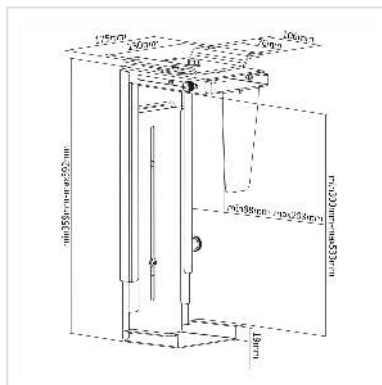

# VALUE Support PC, noir

<b>Numéro d'article</b>	17.99.1501
<b>Constructeur</b>	VALUE
<b>Référence constructeur</b>	17.99.1501
<b>EAN (pièce unique)</b>	7630049610583

**Support PC stable à monter sous le bureau, offrant plus d'espace sur votre table de travail. Réglable en hauteur (300-533 mm) et en largeur (88-203 mm).**

- Support PC discret permettant de gagner de la place
- Construction en acier solide
- Fixation sous le plateau du bureau (min. 15 mm), vis non comprises
- Montage également possible au mur
- Charge : 10 kg
- Réglable en hauteur : 300 - 533 mm
- Réglable en largeur : 88 - 203 mm

## Caractéristiques techniques

Constructeur	VALUE
Groupe de produits	Meubles bureau
Types de produits	Support pour unités centrales
Couleur	noir
Portance	10 kg
Fixation	sous le bureau / au mur
Longueur maximale du bras	hauteur maxi : 300 - 533 mm
Possibilité de réglage	Jauge à ressort réglable
Groupe de matériaux	métal

Particularités techniques	Largeur: 88 - 203 mm
Poids	2628.8 g
Hauteur du colis	190 mm
Largeur du colis	190 mm
Profondeur du colis	380 mm
Poids du paquet	3.2 kg