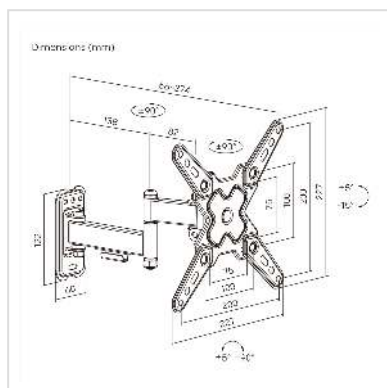

VALUE Bras TV mural, 3 axes, 13-43 pouces, jusqu'à 20 kg

Numéro d'article	17.99.1234
Constructeur	VALUE
Référence constructeur	17.99.1234
EAN (pièce unique)	7630049634626

Pour le montage mural d'écrans de télévision avec adaptateur VESA

- Installation rapide et facile
- Conforme aux normes VESA 75x75, 100x100, 100x200, 200x100 et 200x200
- Plaque VESA amovible
- Fixation murale
- Matériau : acier
- Couleur : noir

Convient aux tailles d'écran : 33 - 109 cm (13"-43")

Capacité de charge : jusqu'à 20 kg

Longueur max. du bras : 27,4 cm

Plage d'inclinaison : +5° ~ -15°.

Plage de pivotement : +90° ~ -90°.

Rotation de l'écran : +5° ~ -90

Caractéristiques techniques

Constructeur	VALUE
Groupe de produits	Bras pour écrans LCD
Types de produits	Bras pour écran, montage mural
Couleur	noir

Capacité de poids maximale	20 kg
Nombre de points de pivot	3
Fixation	murale
Longueur maximale du bras	27,4 cm
Inclinable	oui
Rotatif	oui
Distance au mur	6.6 cm
Nombre de moniteurs	1
Max. Diagonale de l'écran (cm)	109 cm
Max. Diagonale de l'écran (pouces)	43 pouces
Min. Diagonale de l'écran (cm)	33 cm
Min. Diagonale de l'écran (pouces)	13 pouces
VESA 75 x 75 mm	oui
VESA 100 x 100 mm	oui
VESA 200 x 100 mm	oui
VESA 200 x 200 mm	oui
Groupe de matériaux	métal
Hauteur	227 mm
Largeur	227 mm
Profondeur	274 mm
Poids	1100 g
Hauteur du colis	70 mm
Largeur du colis	200 mm
Profondeur du colis	200 mm
Poids du paquet	1.1 kg