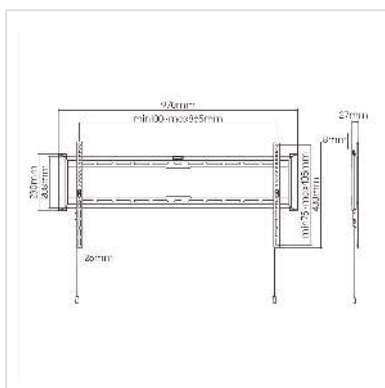

VALUE Support mural TV, distance murale de 27 mm, fixe, <228,6cm/90", <75kg

Numéro d'article 17.99.1224
Constructeur VALUE
Référence constructeur 17.99.1224
EAN (pièce unique) 7630049627741

Support TV mural stable avec seulement 27 mm de distance

- Pour les écrans de 43" à 90" (max. VESA 800x400)
- Capacité de charge jusqu'à 75 kg
- Suspension fixe
- Distance au mur particulièrement faible de 27 mm
- Sécurité contre le détachement involontaire des crochets de montage
- Niveau à bulle intégré

Caractéristiques techniques

Constructeur	VALUE
Groupe de produits	Bras pour écrans LCD
Types de produits	Support pour écran
Couleur	noir
Portance	75 kg
Fixation	murale
Inclinable	non
Rotatif	non
Distance au mur	27 mm

Nombre de moniteurs	1
Max. Diagonale de l'écran (cm)	228.6 cm
Max. Diagonale de l'écran (pouces)	90 pouces
Min. Diagonale de l'écran (cm)	109 cm
Min. Diagonale de l'écran (pouces)	43 pouces
VESA 200 x 200 mm	oui
VESA 300 x 200 mm	oui
VESA 300 x 300 mm	oui
VESA 400 x 200 mm	oui
VESA 400 x 300 mm	oui
VESA 400 x 400 mm	oui
VESA 600 x 400 mm	oui
VESA 800 x 400 mm	oui
Groupe de matériaux	métal
Hauteur	430 mm
Largeur	970 mm
Profondeur	27 mm
Poids	2340 g
Hauteur du colis	40 mm
Largeur du colis	260 mm
Profondeur du colis	1020 mm
Poids du paquet	2.6 kg