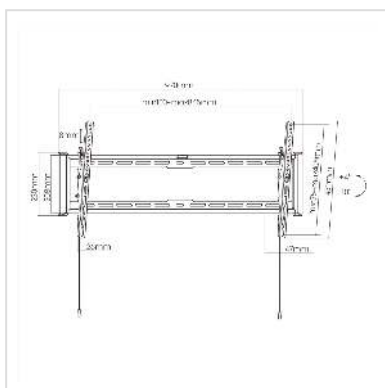

VALUE Support mural TV, distance murale de 47 mm, inclinable, <228,6cm/90", <75kg

Numéro d'article	17.99.1223
Constructeur	VALUE
Référence constructeur	17.99.1223
EAN (pièce unique)	7630049627734

Support mural TV stable et inclinable avec une distance murale de seulement 47 mm - la capacité de charge est de 75 kg et le support supporte le format VESA 800x400 maximum.

- Pour écrans de 43" à 90" (max. VESA 800x400)
- Capacité de charge jusqu'à 75 kg
- Suspension inclinable
- Très petite distance au mur de 47mm
- Protection contre le desserrage involontaire des crochets de montage
- Niveau à bulle intégré

Caractéristiques techniques

Constructeur	VALUE
Groupe de produits	Bras pour écrans LCD
Types de produits	Support pour écran
Couleur	noir
Portance	75 kg
Fixation	murale
Inclinable	oui
Rotatif	non

Distance au mur	47 mm
Nombre de moniteurs	1
Max. Diagonale de l'écran (cm)	228.6 cm
Max. Diagonale de l'écran (pouces)	90 pouces
Min. Diagonale de l'écran (cm)	109 cm
Min. Diagonale de l'écran (pouces)	43 pouces
VESA 200 x 200 mm	oui
VESA 300 x 200 mm	oui
VESA 300 x 300 mm	oui
VESA 400 x 200 mm	oui
VESA 400 x 300 mm	oui
VESA 400 x 400 mm	oui
VESA 600 x 400 mm	oui
VESA 800 x 400 mm	oui
Groupe de matériaux	métal
Particularités techniques	inclinable
Hauteur	430 mm
Largeur	970 mm
Profondeur	47 mm
Poids	2900 g
Hauteur du colis	60 mm
Largeur du colis	270 mm
Profondeur du colis	1020 mm
Poids du paquet	3.2 kg