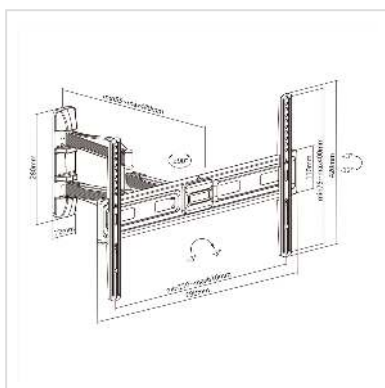

VALUE Support mural pour écrans LCD, flexible et élégant, 35 kg

Numéro d'article	17.99.1209
Constructeur	VALUE
Référence constructeur	17.99.1209
EAN (pièce unique)	7630049625068

Support mural ajustable de façon flexible pour moniteurs TV avec diagonales de 37" à 70".

- Pour écrans de diagonale : 94 cm à 177,8 cm (37" à 70")
- Charge maximale : 35 kg
- Ecartement au mur : 55 mm à 480 mm
- L'écran peut être pivoté à 90° vers la gauche ou la droite
- Inclinaison réglable de 12° vers le bas
- Inclinaison horizontale de jusqu'à 3°
- Montage flexible - les écrans les plus courants peuvent être montés, malgré des points de fixation d'écartements différents

Caractéristiques techniques:

- Matériel: acier
- Poids: 4 kg
- Tailles d'écran recommandées: Diagonale 37" (94 cm) à 70" (177,8 cm)
- Poids maximal de l'écran: 35 kg

Caractéristiques techniques

Constructeur	VALUE
Groupe de produits	Bras pour écrans LCD
Types de produits	Support pour écran

Couleur	noir
Portance	35 kg
Fixation	murale
Possibilité de réglage	Jauge à ressort réglable
Inclinable	oui
Rotatif	oui
Nombre de moniteurs	1
Max. Diagonale de l'écran (cm)	177.8 cm
Max. Diagonale de l'écran (pouces)	70 pouces
Min. Diagonale de l'écran (cm)	94 cm
Min. Diagonale de l'écran (pouces)	37 pouces
VESA 200 x 200 mm	oui
VESA 300 x 200 mm	oui
VESA 300 x 300 mm	oui
VESA 400 x 200 mm	oui
VESA 400 x 300 mm	oui
VESA 400 x 400 mm	oui
VESA 600 x 400 mm	oui
Groupe de matériaux	Acier
Poids	3272.7 g
Hauteur du colis	80 mm
Largeur du colis	320 mm
Profondeur du colis	750 mm
Poids du paquet	4 kg