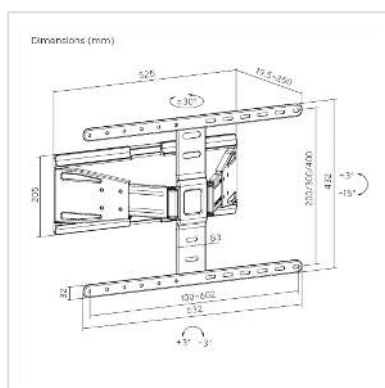

VALUE Support mural pour écrans LCD, ultra-slim, 43-90 pouces, jusqu'à 50 kg

Numéro d'article	17.99.1188
Constructeur	VALUE
Référence constructeur	17.99.1188
EAN (pièce unique)	7630049634411

Ce support mural pour téléviseur VALUE convient aux écrans de 43 à 90 pouces. Ceux-ci peuvent être fixés très près du mur (19,5 mm possible). En outre, les multiples possibilités de réglage telles que l'inclinaison, le pivotement et l'orientation horizontale de l'écran garantissent le meilleur angle de vision possible.

- Pour les écrans de diagonale : 109,22 cm à 228,6 cm (43" à 90")
- Capacité de charge jusqu'à 50 kg
- Très faible distance au mur possible : selon le réglage : 19,5 mm à 250 mm
- L'écran peut être orienté jusqu'à 30° vers la droite ou vers la gauche
- Angle d'inclinaison réglable jusqu'à 3° vers le haut et jusqu'à 15° vers le bas
- L'écran peut être orienté jusqu'à 3° par rapport à l'horizontale

- Fixation de l'écran : Distance entre les trous jusqu'à 602 x 400 mm
- Dimensions (H x L x P) : 432 x 632 x 250 mm
- VESA 100x200, 200x200, 200x300, 300x200, 200x400, 400x200, 300x300, 300x400, 400x300, 600x200, 400x400, 600x300, 600x400

Caractéristiques techniques

Constructeur	VALUE
Groupe de produits	Bras pour écrans LCD
Types de produits	Support pour écran