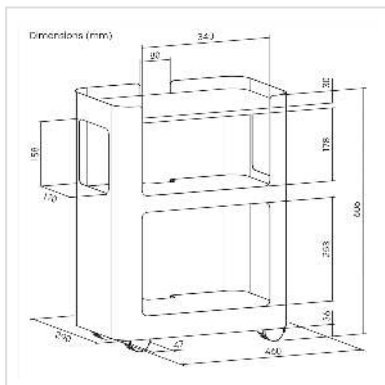

VALUE Desserte mobile, blanc

Numéro d'article	17.99.1187
Constructeur	VALUE
Référence constructeur	17.99.1187
EAN (pièce unique)	7630049634442

Cette unité mobile et ouverte offre de multiples possibilités de rangement. Les coins arrondis améliorent l'esthétique et la sécurité. La gestion des câbles ainsi que les roulettes cachées permettent de garder un aspect ordonné. Grâce à l'espace de rangement spacieux et ouvert, vos objets restent facilement accessibles. Embellissez votre pièce avec cette desserte fonctionnelle et élégante.

- Capacité de charge : 10kg (en haut), 20kg (au milieu), 20kg (en bas)
- Gestion des câbles : assure l'ordre et la clarté
- Bords et coins arrondis : pour le confort et la sécurité
- Roulettes cachées : mouvement facile et design élégant
- Dimensions (H x L x P) : 606 x 460 x 290 mm
- Épaisseur du matériau 1.2 mm
- Couleur : blanc

Caractéristiques techniques

Constructeur	VALUE
Groupe de produits	Meuble informatique
Types de produits	Station de travail PC
Couleur	blanc
Hauteur	606 mm
Largeur	460 mm
Profondeur	290 mm

Poids	9300 g
Hauteur du colis	640 mm
Largeur du colis	350 mm
Profondeur du colis	520 mm
Poids du paquet	11.6 kg