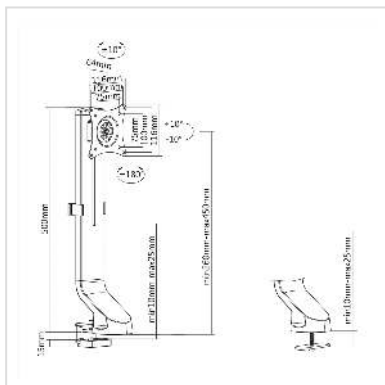

# VALUE Fixation LCD de peu de place

**Numéro d'article** 17.99.1179  
**Constructeur** VALUE  
**Référence constructeur** 17.99.1179  
**EAN (pièce unique)** 7630049610491

## Bras pour la mise en place d'un écran sur le bureau en utilisant le moins de place possible !

- Bras pour écran simple pour station de travail assis-debout
- Un design élégant qui s'intègre dans divers designs d'intérieur modernes.
- Boutons faciles à saisir pour une inclinaison et un verrouillage rapides.
- Gestion des câbles
- Offre une plage de réglage en hauteur supplémentaire pour les postes de travail assis-debout à surface plane.
- Possibilités de montage : fixation par pince de bureau
- Pour la fixation d'écrans à VESA 75 et VESA 100
- Capacité de charge maximale : 8 kg

### Caractéristiques techniques

Constructeur	VALUE
Groupe de produits	Bras pour écrans LCD
Types de produits	Bras pour écrans, montage sur bureau
Couleur	noir
Capacité de poids maximale	8 kg
Nombre de points de pivot	1

Longueur maximale du bras	64 mm
Possibilité de réglage	Jauge à ressort réglable
Nombre de moniteurs	1
Max. Diagonale de l'écran (cm)	81.28 cm
Max. Diagonale de l'écran (pouces)	32 pouces
Min. Diagonale de l'écran (cm)	43.18 cm
Min. Diagonale de l'écran (pouces)	17 pouces
VESA 75 x 75 mm	oui
VESA 100 x 100 mm	oui
Groupe de matériaux	métal
Poids	2049.5 g
Hauteur du colis	100 mm
Largeur du colis	140 mm
Profondeur du colis	410 mm
Poids du paquet	2.4 kg