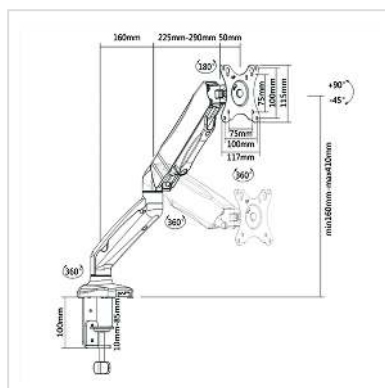

# VALUE Support LCD, montage sur bureau, vérin à gaz, 5 articulations, noir

Numéro d'article	17.99.1155
Constructeur	VALUE
Référence constructeur	17.99.1155
EAN (pièce unique)	7611990142880

## Bras de moniteur LCD avec ressort à gaz pour un réglage facile et fiable d'un moniteur pesant jusqu' à 6,5kg et VESA 75 / 100!

- 5 points de rotations permettent de régler un champ de vision optimal pour l'utilisateur.
- Fonction pivot (à 90°, en format paysage ou portrait)
- Prévu pour écrans avec fixations VESA 75 (75 x 75mm) et VESA 100 (100 x 100mm)
- Résistance au poids de l'écran réglable
- Avec pince pour montage sur bureau
- Passe-câbles dans le bras
- Longueur maximale du bras de 500 mm
- Portance maximale de 6,5 kg

### Caractéristiques techniques

Constructeur	VALUE
Groupe de produits	Bras pour écrans LCD
Types de produits	Bras pour écrans, montage sur bureau
Couleur	noir
Portance	6.5 kg
Nombre de points de pivot	5
Fixation	montage mural

Longueur maximale du bras	500 mm
Possibilité de réglage	Vérin à gaz
Rotatif	oui
Nombre de moniteurs	1
VESA 75 x 75 mm	oui
VESA 100 x 100 mm	oui
Groupe de matériaux	métal
Particularités techniques	Fonction pivot
Poids	2352.1 g
Hauteur du colis	125 mm
Largeur du colis	290 mm
Profondeur du colis	450 mm
Poids du paquet	2.7 kg