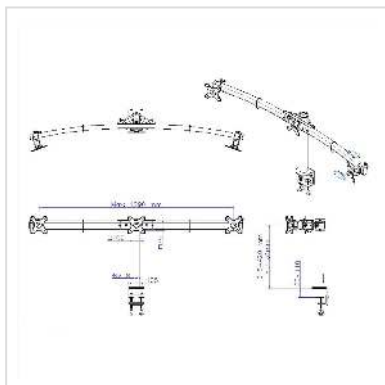

VALUE Bras pour LCD triple, noir, montage sur table

Numéro d'article	17.99.1136
Constructeur	VALUE
Référence constructeur	17.99.1136
EAN (pièce unique)	7611990198450

- Le bras triple pour écrans LCD pivotant permet de positionner de façon optimale 3 écrans
- A fixer sur le bord d'un bureau (jusqu'à 8 cm d'épaisseur)
- Le bras de support d'écran est ajustable en hauteur
- Prévu pour écrans avec fixation VESA 75 (75x75mm) et VESA 100 (100x100mm)
- Distance de fixation maximale: 700mm (milieu d'écran à milieu d'écran)
- Charge maximale: 8 kg par écran: 24 kg en tout

Caractéristiques techniques

Constructeur	VALUE
Groupe de produits	Bras pour écrans LCD
Types de produits	Bras pour écrans, montage sur bureau
Couleur	noir
Portance	24 kg
Nombre de points de pivot	2
Fixation	pince
Longueur maximale du bras	1290 mm
Possibilité de réglage	Jauge à ressort réglable
Inclinable	oui

Réglable en hauteur	oui
Rotatif	oui
Nombre de moniteurs	3
VESA 75 x 75 mm	oui
VESA 100 x 100 mm	oui
Groupe de matériaux	métal
Particularités techniques	Réglable en hauteur
Poids	8395.1 g
Hauteur du colis	150 mm
Largeur du colis	330 mm
Profondeur du colis	750 mm
Poids du paquet	10.171 kg