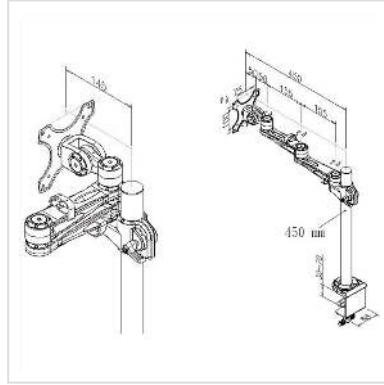

VALUE Bras LCD, 4 points, fixation sur table

Numéro d'article	17.99.1132
Constructeur	VALUE
Référence constructeur	17.99.1132
EAN (pièce unique)	7611990185702

- Le bras pour écrans LCD pivotant permet de positionner de façon optimale votre écran
- A fixer sur le bord d'un bureau (jusqu'à 8 cm d'épaisseur)
- Le bras de support d'écran est ajustable en hauteur
- Prévu pour écrans avec fixation VESA 75 (75x75mm) et VESA 100 (100x100mm)
- Charge maximale: 10 kg

Caractéristiques techniques

Constructeur	VALUE
Groupe de produits	Bras pour écrans LCD
Types de produits	Bras pour écrans, montage sur bureau
Couleur	gris
Portance	10 kg
Nombre de points de pivot	5
Fixation	pince
Longueur maximale du bras	450 mm
Possibilité de réglage	Jauge à ressort réglable
Inclinable	oui
Réglable en hauteur	oui

Rotatif	oui
Nombre de moniteurs	1
VESA 75 x 75 mm	oui
VESA 100 x 100 mm	oui
Groupe de matériaux	métal
Particularités techniques	Réglable en hauteur
Poids	2954 g
Hauteur du colis	140 mm
Largeur du colis	150 mm
Profondeur du colis	600 mm
Poids du paquet	3.571 kg